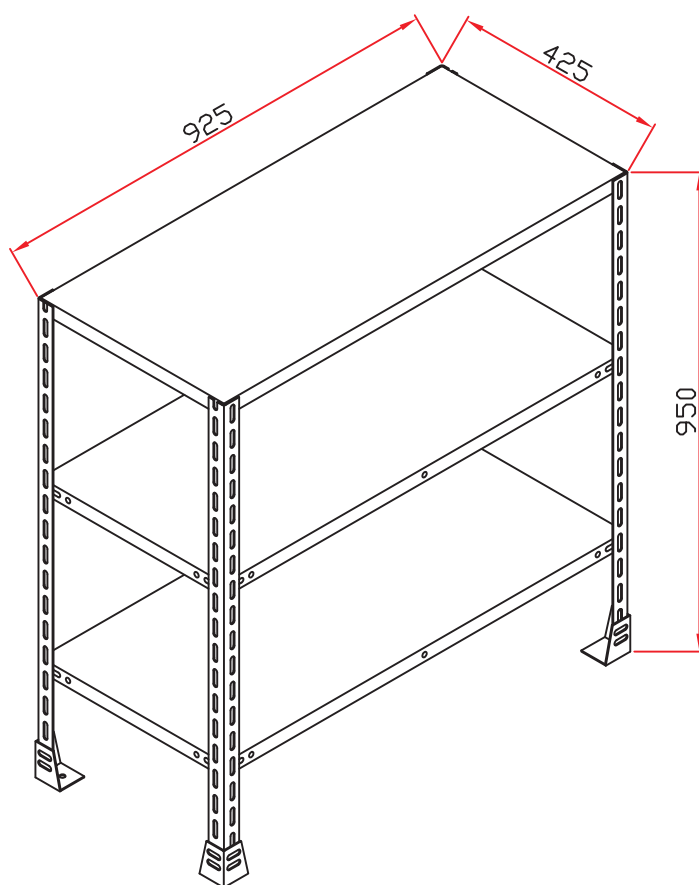

ESTANTE DE AÇO BAIXA - PRAT. 420 COM 1 REFORÇO CHAPA 22

OPÇÃO :3 NÍVEIS PRATELEIRAS

www.gondolas.com.br

CREMALHEIRA "L" 950 mm -
PRATELEIRA 420 x 920 mm -
PÉ FIXAÇÃO CANTO -

COR: BRANCO PADRÃO FC

FC GONDOLAS - WWW.GONDOLAS.COM.BR -01122914691 -011 22914687