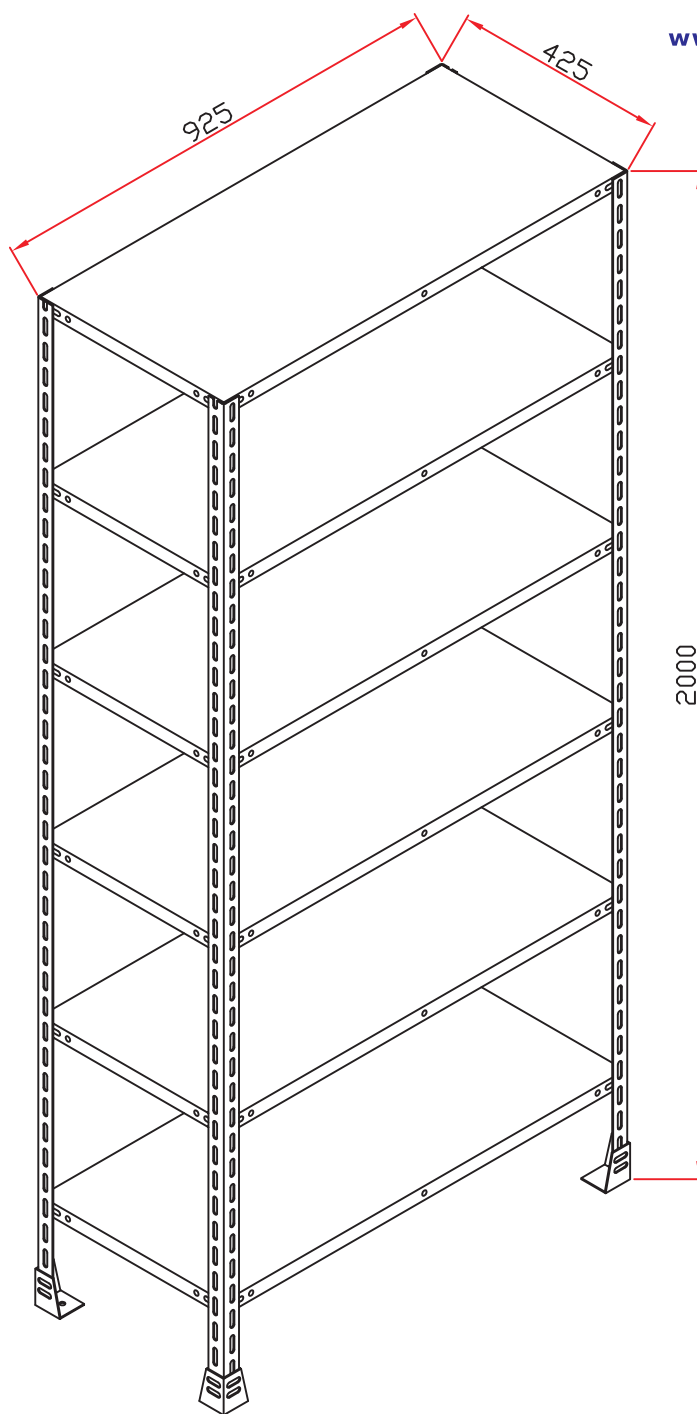

# ESTANTE DE AÇO - 1 MOD. COM 1 REFORÇO CHAPA 22

[www.gondolas.com.br](http://www.gondolas.com.br)

OPÇÃO : 3 / 4 / 5 / 6 NÍVEIS PRATELEIRAS

CREMALHEIRA "L" 2000 mm -

PRATELEIRA 420 x 920 mm -

PÉ FIXAÇÃO CANTO - 