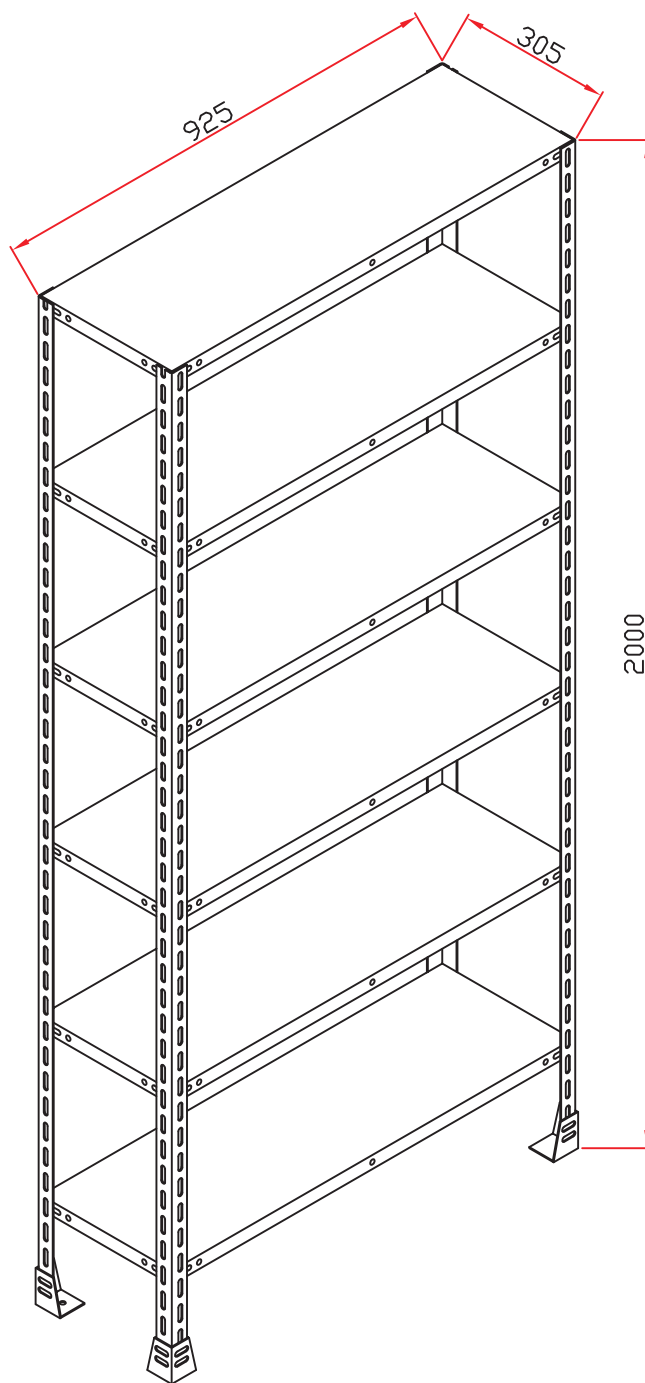

# ESTANTE DE AÇO ALTA - PRAT. 300 COM 1 REFORÇO CHAPA 2 2

[www.gondolas.com.br](http://www.gondolas.com.br)

OPÇÃO : 3 / 4 / 5 / 6 NÍVEIS PRATELEIRAS

CREMALHEIRA "L" 2000 mm -  
PRATELEIRA 300 x 920 mm -  
PÉ FIXAÇÃO CANTO - 