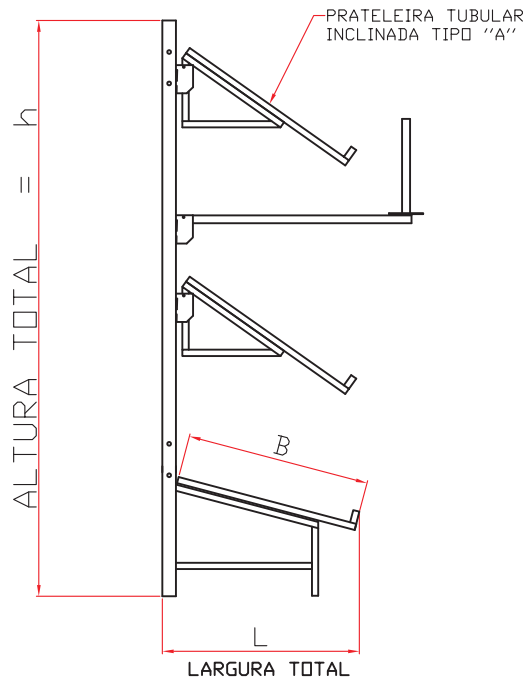

JANEIRO/09

CORTE

PERSPECTIVA

MODELO MURAL	L	B	N° DE CAIXAS PARA "B"
FLV-M620	675 mm	620 mm	3 CAIXAS
FLV-M850	900 mm	850 mm	4 CAIXAS

ALTURA TOTAL		
h	1,67 mts	2,07 mts

OBS: AS PRATELEIRAS DE TUBOS TIPO "A" CONFORME DESENHO SÃO DE ÚNICO MODELO (INCLINADA) COM CAPACIDADE PARA 3 CAIXAS