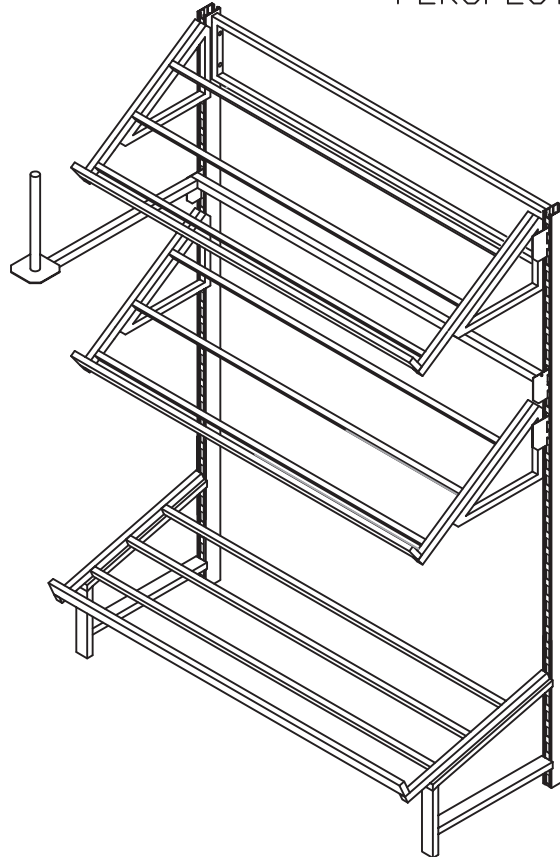

JANEIRO/09

CORTE

PERSPECTIVA

MODELO MURAL	L	B	N° DE CAIXAS PARA "B"
FLV-M620	675 mm	620 mm	3 CAIXAS
FLV-M850	900 mm	850 mm	4 CAIXAS

ALTURA TOTAL		
h	1,67 mts	2,07 mts

OBS: AS PRATELEIRAS DE TUBOS TIPO "A" CONFORME DESENHO SÃO DE ÚNICO MODELO (INCLINADA) COM CAPACIDADE PARA 3 CAIXAS