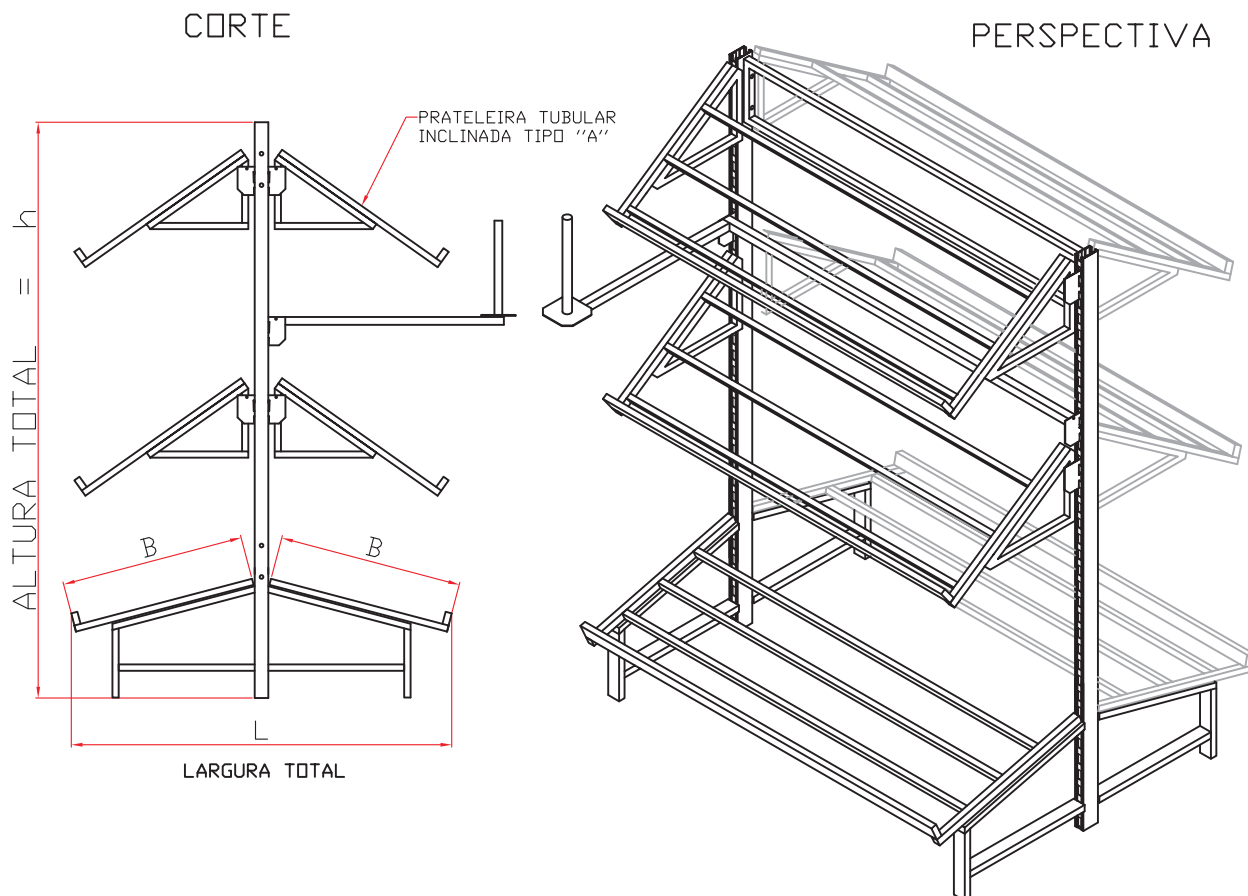

JANEIRO/09

MODELO CENTRO	L	B	N° DE CAIXAS PARA "B"
FLV-C620	1393 mm	620 mm	3 CAIXAS
FLV-C850	1760 mm	850 mm	4 CAIXAS

ALTURA TOTAL	
h	1,67 mts

OBS: AS PRATELEIRAS DE TUBOS TIPO "A" CONFORME DESENHO SÃO DE ÚNICO MODELO (INCLINADA) COM CAPACIDADE PARA 3 CAIXAS